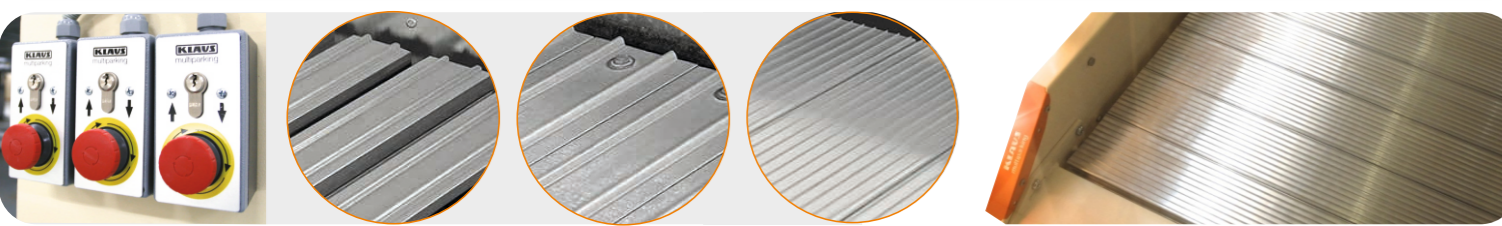

StandardGrip EasyWalk AluLongLife AluLongLife