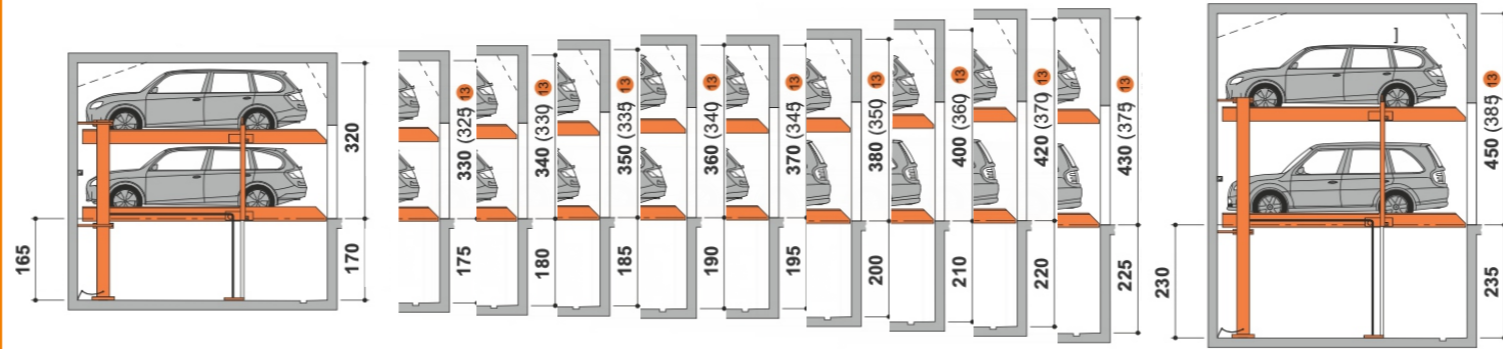

SingleVario2061

СИСТЕМА БЕЗ ПРИЯМКА

H	Высота (см)	Высота авто верх. уровень	Высота авто ниж. уровень
320	320	150	150

H	Высота (см)	Высота авто верх. уровень	Высота авто ниж. уровень
420 (370)	420 (370)	200	200

Телефон: +7 (495) 787-77-35 | eMail: info@klaus-autopark.ru | www.klaus-autopark.ru | www.multiparking.com

Multibase 2072i

НЕЗАВИСИМЫЕ СИСТЕМЫ С ПРИЯМКОМ

Телефон: +7 (495) 787-77-35 | eMail: info@klaus-autopark.ru | www.klaus-autopark.ru | www.multiparking.com

Semi-automatic parking systems

TrendVario 6200+

ОТ 3 ДО 28 ПАРКОВОЧНЫХ МЕСТ В ОДНОЙ СИСТЕМЕ

TrendVario 6300+

ОТ 3 ДО 28 ПАРКОВОЧНЫХ МЕСТ В ОДНОЙ СИСТЕМЕ

TrendVario 6100+

ОТ 3 ДО 28 ПАРКОВОЧНЫХ МЕСТ В ОДНОЙ СИСТЕМЕ