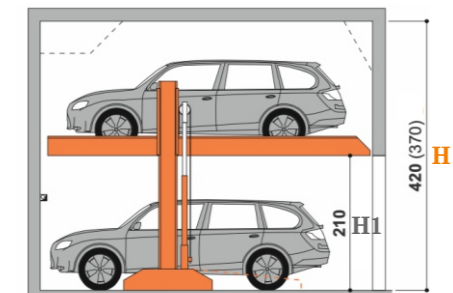

H	Высота (см)	Высота авто верх. уровень	Высота авто ниж. уровень
420 (370)	420 (370)	200	200