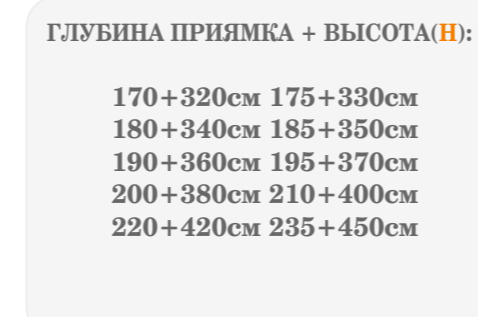

Телефон: +7 (495) 787-77-35 | eMail: info@klaus-autopark.ru | www.klaus-autopark.ru | www.multiparking.com