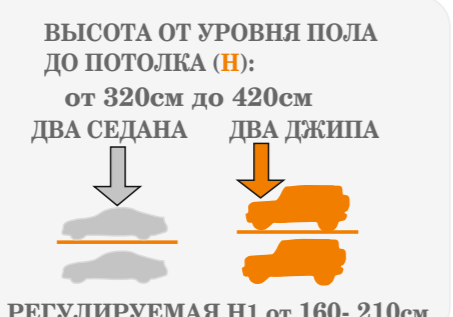

Телефон: +7 (495) 787-77-35 | eMail: info@klaus-autopark.ru | www.klaus-autopark.ru | www.multiparking.com