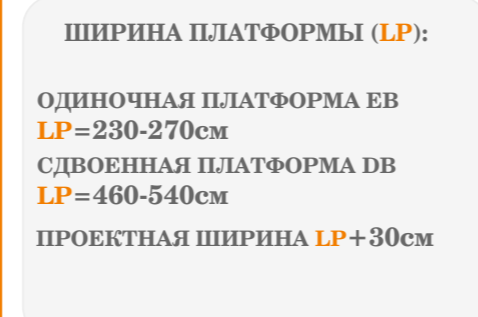

Телефон: +7 (495) 787-77-35 | eMail: info@klaus-autopark.ru | www.klaus-autopark.ru | www.multiparking.com