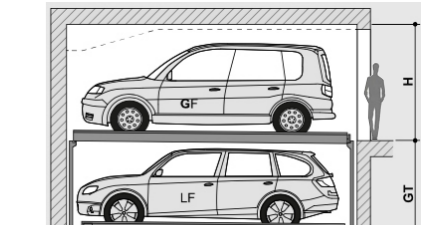

TrendVario 6100+

ОТ 3 ДО 28 ПАРКОВОЧНЫХ МЕСТ В ОДНОЙ СИСТЕМЕ