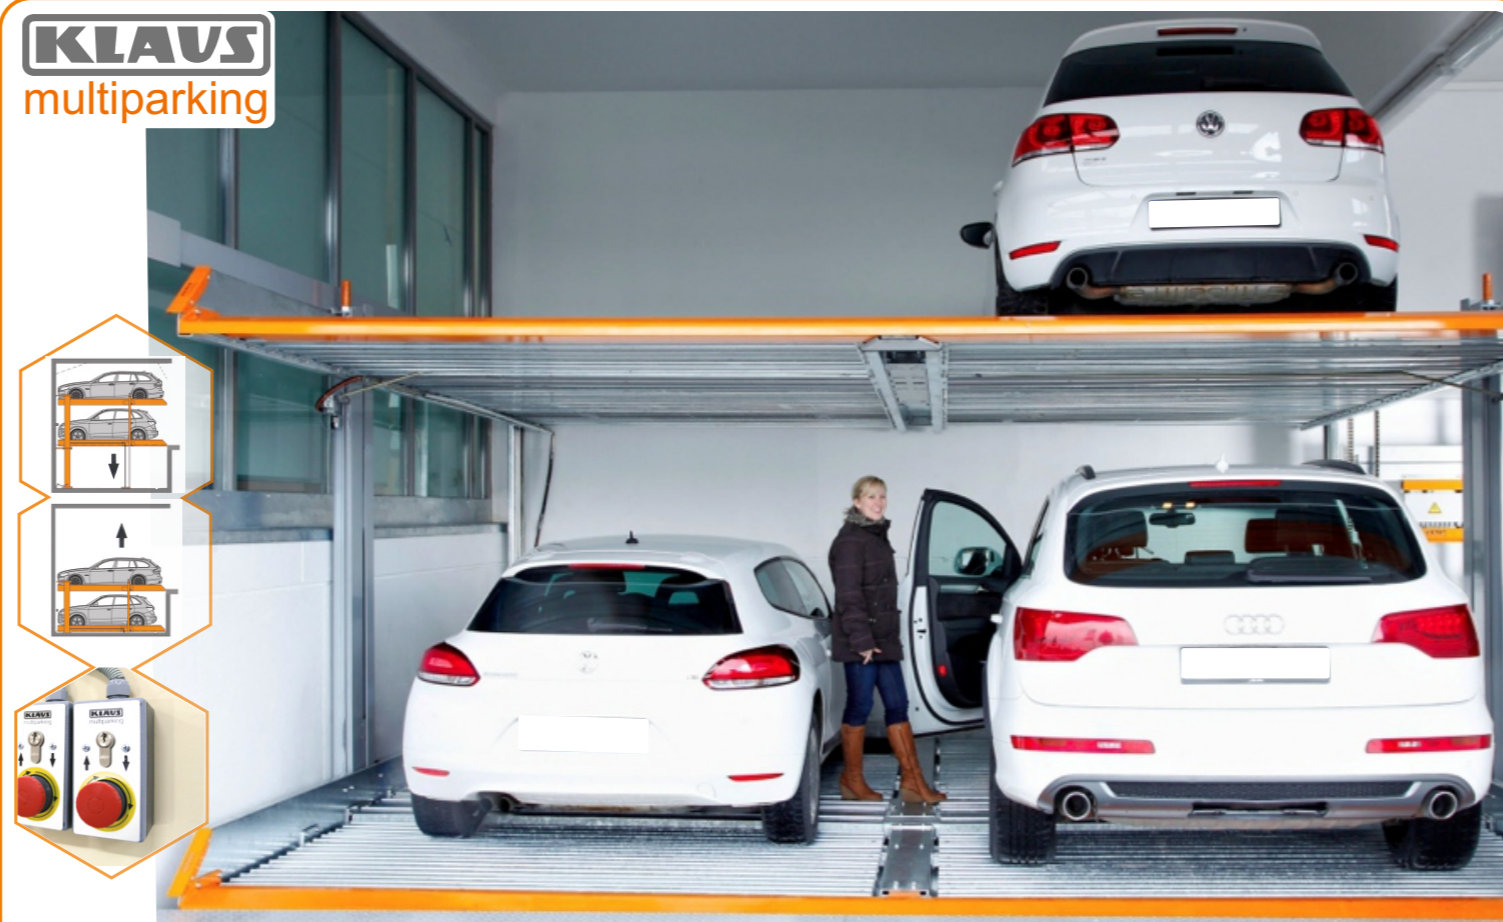

Multibase 2072i

НЕЗАВИСИМЫЕ СИСТЕМЫ С ПРИЯМКОМ