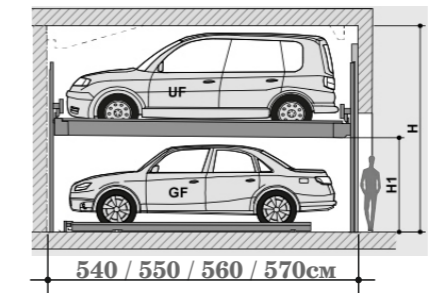

SingleVario2061

СИСТЕМА БЕЗ ПРИЯМКА

H	Высота (см)	Высота авто верх. уровень	Высота авто ниж. уровень
320	320	150	150

H	Высота (см)	Высота авто верх. уровень	Высота авто ниж. уровень
420 (370)	420 (370)	200	200

Телефон: +7 (495) 787-77-35 | eMail: info@klaus-autopark.ru | www.klaus-autopark.ru | www.multiparking.com

Multibase 2072i

НЕЗАВИСИМЫЕ СИСТЕМЫ С ПРИЯМКОМ

Телефон: +7 (495) 787-77-35 | eMail: info@klaus-autopark.ru | www.klaus-autopark.ru | www.multiparking.com

Semi-automatic parking systems

TrendVario 6200+

ОТ 3 ДО 28 ПАРКОВОЧНЫХ МЕСТ В ОДНОЙ СИСТЕМЕ

TrendVario 6300+

ОТ 3 ДО 28 ПАРКОВОЧНЫХ МЕСТ В ОДНОЙ СИСТЕМЕ

TrendVario 6100+

ОТ 3 ДО 28 ПАРКОВОЧНЫХ МЕСТ В ОДНОЙ СИСТЕМЕ