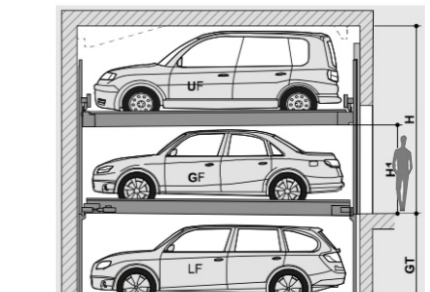

TrendVario 6300+

ОТ 3 ДО 28 ПАРКОВОЧНЫХ МЕСТ В ОДНОЙ СИСТЕМЕ