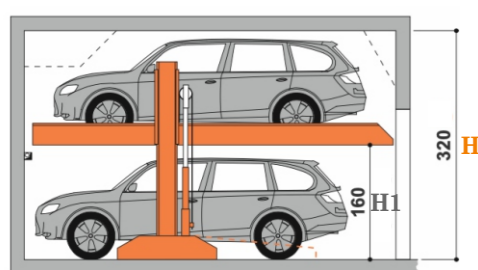

H	Высота (см)	Высота авто верх. уровень	Высота авто ниж. уровень
320	320	150	150