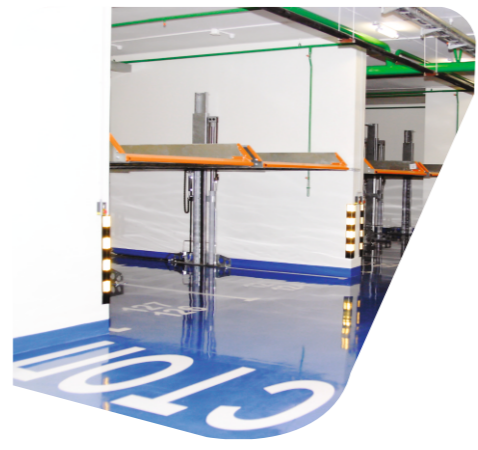

Телефон: +7 (495) 787-77-35 | eMail: info@klaus-autopark.ru | www.klaus-autopark.ru | www.multiparking.com